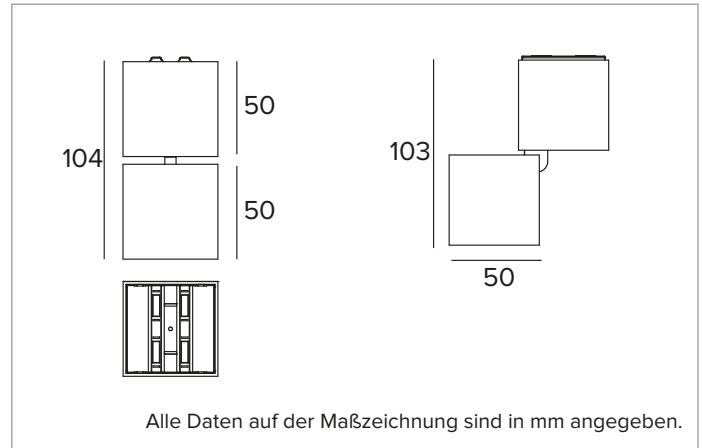

## Magnetisches LED-Lichtmodul mit Niederspannung, ausrichtbar

		3500K	H(m)	D(m)	Emax(lx)
		Ra90		37°	
		Fixture Power	7W	1	0.66
		Source Flux	1019lm	2	1.32
		Fixture Flux	840lm	3	1.98
		Efficacy	118lm/W	4	2.64
TS1127	Imax=1896cd/klm	Imax	1932cd	5	3.31

### MECHANISCHE MERKMALE

Gehäuse aus weiß lackiertem Druckguss-Aluminium. Ausrichtbare Leuchte, 50x50mm. Ausrichtungsmöglichkeit des Gehäuses um 0° +90° auf vertikaler und 358° auf horizontaler Ebene.  
**Farbe und Oberfläche:** Kreideweiß  
**Abmessungen:** 50x50mm  
**Gewicht:** 0,2Kg  
**Version:** SCHWENKBAR DIGITAL DIMMING  
**Schutzart:** IP20